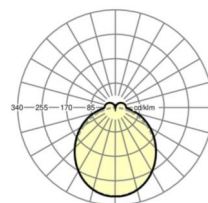

## Оптика

Оснастка	LED, цветопередача/оттенок света CRI ≥ 80 / 6500K
Допуск для координаты цветности (MacAdam)	3SDCM
Номинальный световой поток	7382lm
Срок службы LED	50000h L80/B10 (Tq 35°C)
светоотдача светильников	139lm/W
Угол излучения	115° (C0) / 110° (C90)
UGR поп./вдоль	26.4 / 25.8

## Механика

цвет корпуса	черный RAL 9005
размеры (LxWxH/DxH)	1531mm x 55mm x 37mm
вес (нетто)	2kg
Вид монтажа	сборка трековых систем, световая структура

## DEEP-LINK

<https://www.regiolum.de/ru/article/19475006174>

Ссылка	LED 8000lm 865
ηLB	100 %
Φ ↓/↑	90 % / 10 %
UGR поп./вдоль	26.4 / 25.8

размеры

L	1531 mm	Длина
B	55 mm	Ширина
H	37 mm	Высота